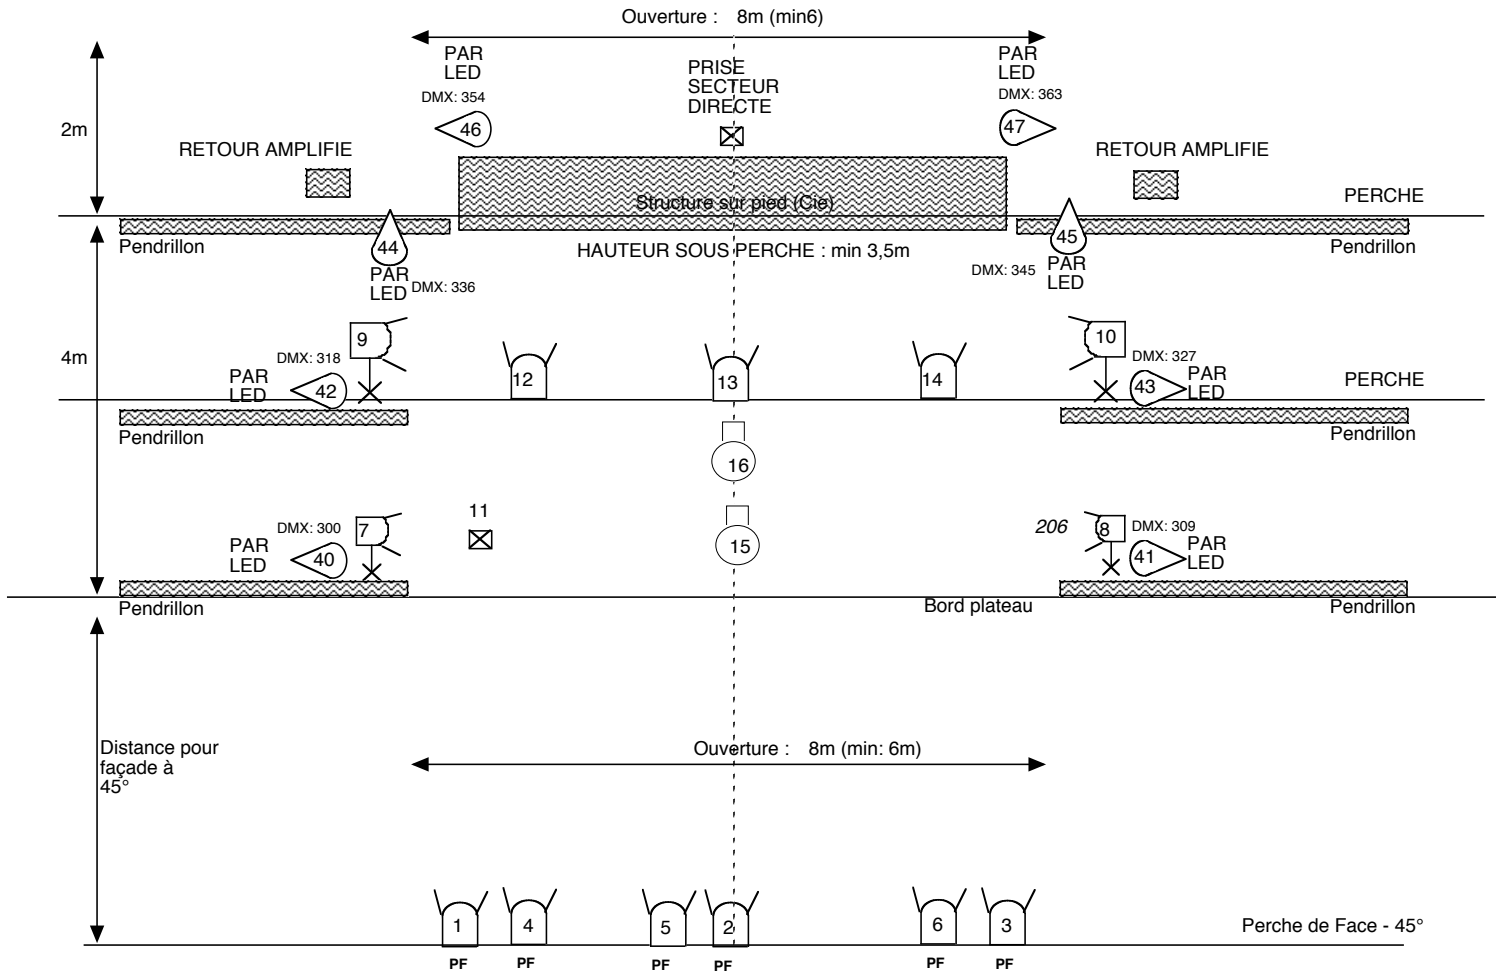

# FICHE TECHNIQUE - TimBulles - Collectif H2Oz

Régie: Jacques Verhaegen - Tel: +32 496 25 01 02

**SON :** Prévoir une entrée mini-jack pour iPad + table de mix + 2 retours amplifiés + FOH de qualité.

**GENERAL:** Occultation totale indispensable Boite Noire à l'italienne

## Légende

PROJO	TYPE	Nombre	Accessoires
	Découpe COURTE 1KW	2	Couteaux (4)
	PC 1KW avec VOLETS	10	VOLET
	PC 1KW (avec diff) ou Fresnel 1kw avec VOLETS sur pied	6	VOLET PIED pour Ht proje= 2m
	Prise pour circuit au sol	1	SCHUKO
	PAR LED CAMEO RGBAWUV 12*12W	8	Apporté Cie
	TOTAL	29	

## Gélatines

PROJO	Type		GELATINES REF: LEE	Matériel apporté par OZ
1	PC + VOLETS	Plein Feu		
2	PC + VOLETS	Plein Feu		
3	PC + VOLETS	Plein Feu		
4	PC + VOLETS	Face Tabouret		
5	PC + VOLETS	Face Desserte		
6	PC + VOLETS	Face Chaises hautes		
7	PC + VOLETS	Latéral Jardin		PIED HT 1,70m
8	PC + VOLETS	Latéral Cour		PIED HT 1,70m
9	PC + VOLETS	Latéral Jardin		PIED HT 1,70m
10	PC + VOLETS	Latéral Cour		PIED HT 1,70m
11	MiniPar36	Bassine		oui
12	PC + VOLETS	Rappel Face		
13	PC + VOLETS	Rappel Face		
14	PC + VOLETS	Rappel Face		
15	DECOUPE	Desserte Avant		
16	DECOUPE	Desserte Lointain		
40/41	PAR LED	1er PLAN au sol		oui
42/43	PAR LED	2eme PLAN au sol		oui
44/45	PAR LED	SUR PERCHE		oui
46/47	PAR LED	Lointain au SOL		oui