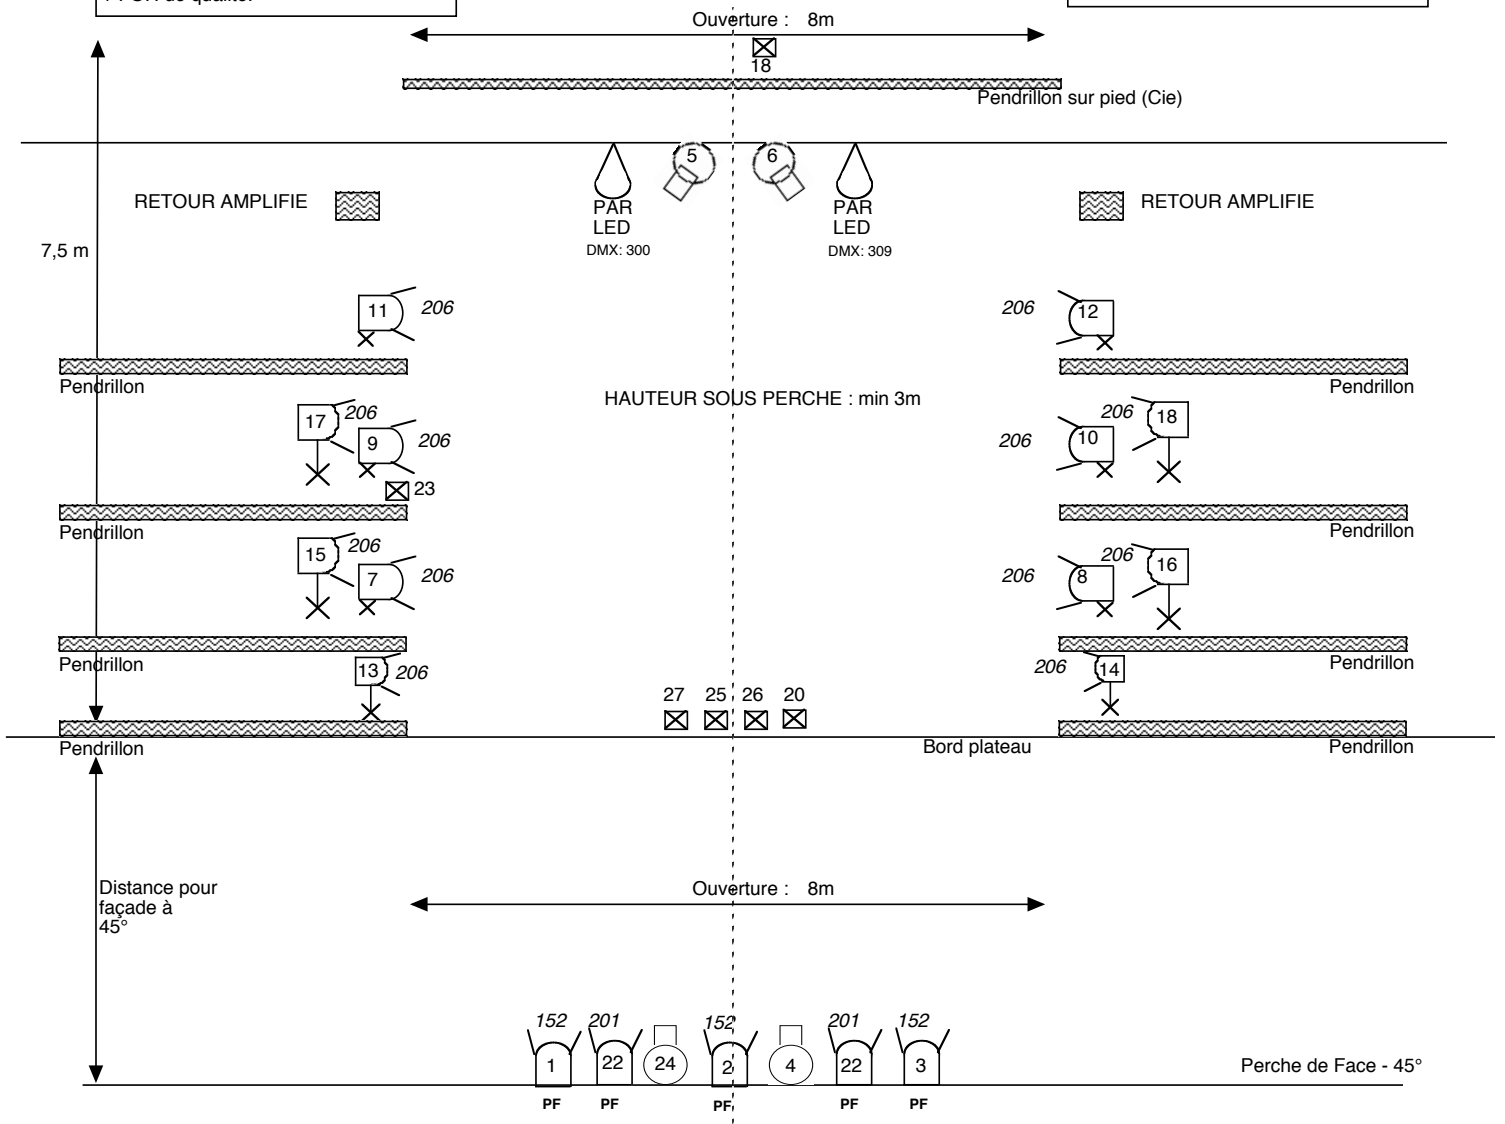

FICHE TECHNIQUE - Un petit peu plus loin - Collectif H2Oz

Régie: Jacques Verhaegen - Tel: +32 496 25 01 02

SON : Prévoir une entrée mini-jack pour iPad + table de mix + 2 retours amplifiés + FOH de qualité.

GENERAL:
Occultation totale indispensable
Boite Noire à l'italienne

Légende

PROJO	TYPE	Nombre	Accessoires
	Découpe COURTE 1KW	4	4: Coupteaux (4) 5: Coupteaux 6: Coupteaux 24: Gobo + Coupteaux
	PC 1KW avec VOLETS	5	VOLET
	PC 1KW (avec diff) ou Fresnel 1kw avec VOLETS sur platine	6	VOLET, Platine
	PC 1KW (avec diff) ou Fresnel 1kw avec VOLETS sur pied	6	VOLET PIED pour Ht proje= 1,70m
	Prise pour circuit au sol	6	SCHUKO
	PAR LED	2	Apporté Cie
	TOTAL	29	

Gélatines

PROJO	Type	GELATINES REF: LEE	Matériel apporté par OZ
1	PC + VOLETS	Plein Feu	152
2	PC + VOLETS	Plein Feu	152
3	PC + VOLETS	Plein Feu	152
4	Découpe	CUBE FACE	
5	Découpe	CUBE JARDIN	
6	Découpe	CUBE COUR	
7	PC + VOLETS	Latéral Jardin	206+DIFF
8	PC + VOLETS	Latéral Cour	206+DIFF
9	PC + VOLETS	Latéral Jardin	206+DIFF
10	PC + VOLETS	Latéral Cour	206+DIFF
11	PC + VOLETS	Latéral Jardin	206+DIFF
12	PC + VOLETS	Latéral Cour	206+DIFF
13	PC + VOLETS	Latéral Jardin	206+DIFF
14	PC + VOLETS	Latéral Cour	206+DIFF
15	PC + VOLETS	Latéral Jardin	206+DIFF
16	PC + VOLETS	Latéral Cour	206+DIFF
17	PC + VOLETS	Latéral Jardin	206+DIFF
18	PC + VOLETS	Latéral Cour	206+DIFF
19			
20	QUARTZ	SOL	QUARTZ
22	PC + VOLETS	Face Froide	201
23	PC	LAT 3 BT au sol	206 3 BT
24	Découpe	FORET	Gobo
25	BT	PIEDS SOCLE 1	BT
26	BT	PIEDS SOCLE 2	BT
27	BT	PIEDS SOCLE 3	BT

GELATINES REF: LEE	Nombre
152	3
201	2
206	12
DIFF	12