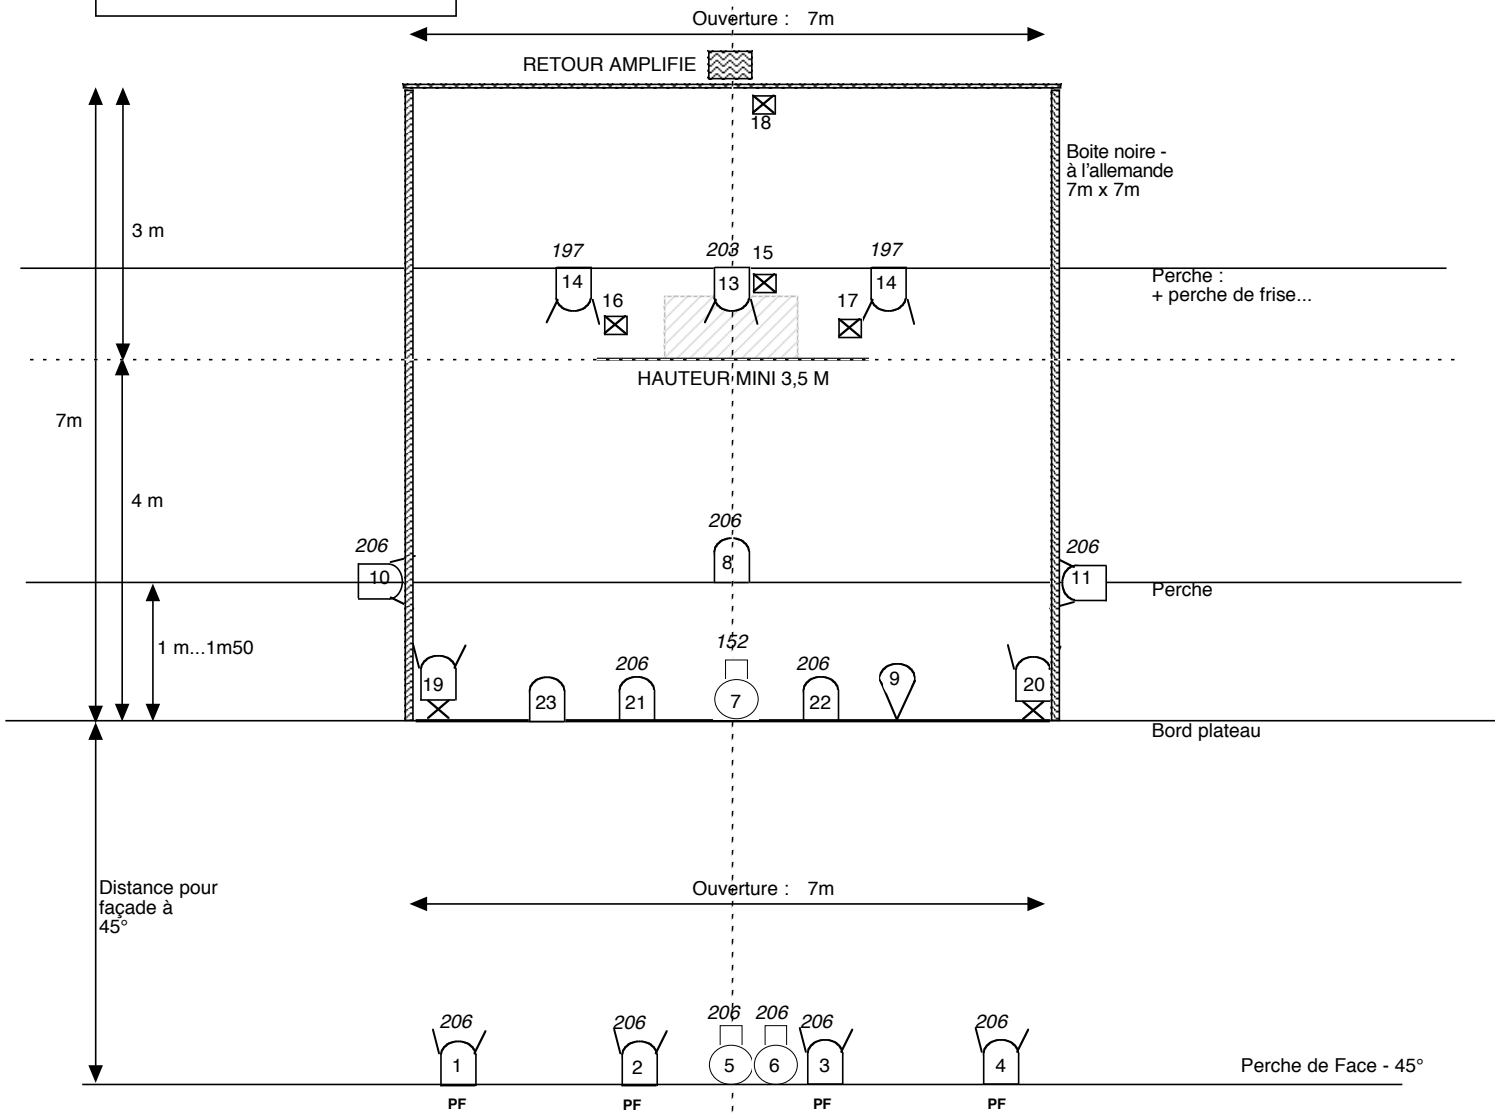

FICHE TECHNIQUE - CIRQUE à 3 PATTES - Théâtre OZ

Régie: Jacques Verhaegen - Tel: +32 496 25 01 02

SON : Prévoir un lecteur de CD
+ table de mix + 1 retour amplifié

Légende

PROJO	TYPE	Nombre	Accessoires
	Découpe 1KW	3	5: Iris 6: Couteurs 7: Couteurs
	PC 1KW	3	
	PC 1KW avec VOLETS	9	VOLETS
	PC 1KW avec VOLETS sur platine	2	VOLET, Platine
	PAR 64 CP62	1	
	Prise pour circuit au sol	4	SCHUKO
	TOTAL	22	

Gélatines

PROJO	Type		GELATINES REF: LEE	Matériel apporté par OZ
1	PC + VOLETS	Plein Feu	206	
2	PC + VOLETS	Plein Feu	206	
3	PC + VOLETS	Plein Feu	206	
4	PC + VOLETS	Plein Feu	206	
5	Découpe LONGUE + Iris	Rond Central	206	
6	Découpe + 4 Couteurs	Panneau	206	
7	Découpe COURTE + 4 Couteurs	Au dessus du Panneau	152	
8	PC	Douche centrale	206	
9	PAR 64 CP62	Douche Ballerine	- néant-	
10	PC + VOLETS	Latéral Jardin	206	
11	PC + VOLETS	Latéral Cour	206	
13	PC	Contre Centre	203	
14	PC + VOLETS	Contre bleu	197 - 195/119	
15	Lampe 100W	CAGE	- néant-	x
16	Quartz 500W	Coulisses Jardin	- néant-	x
17	Quartz 500W	Coulisses Cour	- néant-	x
18	PC 1 KW	Ombres	- néant-	x
19	PC + VOLETS	Latéral Sol J	- néant-	
20	PC + VOLETS	Latéral Sol C	- néant-	
21	PC	Rattrapage Face	206	
22	PC	Rattrapage Face	206	
23	PC	PIANO		
24	SALLE		Lumiere Chaude	

GELATINES REF: LEE	Nombre
152	1
195 ou 119	2
203	1
206	11